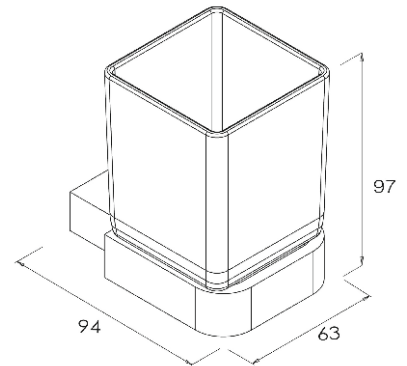

## Чаша за баня с държач

**Код:** 853410  
**Покритие:** Хром  
**Материал:** Цинк, Стъкло  
**Монтаж:** Разпробиване