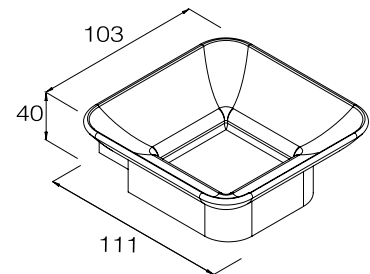

Чаша за баня с държач

Код: 853410
Покритие: Хром
Материал: Цинк, Стъкло
Монтаж: Разпробиване

Сапунерка с държач

Код: 853710
Покритие: Хром
Материал: Цинк, Стъкло
Монтаж: Разпробиване

Дозатор за сапун с държач

Код: 855910
Покритие: Хром
Материал: Цинк, Стъкло
Монтаж: Разпробиване

Релса за хавлии с подвижни рамена

Код: 854010
Покритие: Хром
Материал: Цинк
Монтаж: Разпробиване