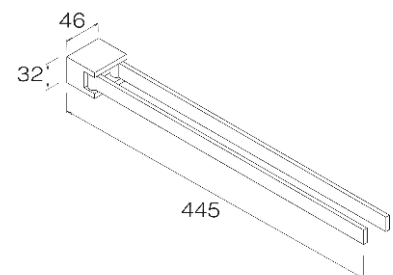

Чаша за баня с държач

Код: 853410
Покритие: Хром
Материал: Цинк, Стъкло
Монтаж: Разпробиване

Сапунерка с държач

Код: 853710
Покритие: Хром
Материал: Цинк, Стъкло
Монтаж: Разпробиване

Дозатор за сапун с държач

Код: 855910
Покритие: Хром
Материал: Цинк, Стъкло
Монтаж: Разпробиване

Релса за хавлии с подвижни рамена

Код: 854010
Покритие: Хром
Материал: Цинк
Монтаж: Разпробиване