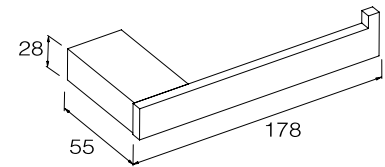

New York

Двойна релса за хавлия

Код: 855210
Покритие: Хром
Материал: Цинк
Монтаж: Разпробиване

Държач за тоалетна хартия

Код: 854910
Покритие: Хром
Материал: Цинк
Монтаж: Разпробиване

Държач за тоалетна хартия с капак

Код: 854710
Покритие: Хром
Материал: Цинк
Монтаж: Разпробиване

Държач за резервна ролка хартия

Код: 854810
Покритие: Хром
Материал: Цинк
Монтаж: Разпробиване

Четка за тоалетна с държач

Код: 855410
Покритие: Хром
Материал: Цинк, Стъкло
Монтаж: Разпробиване