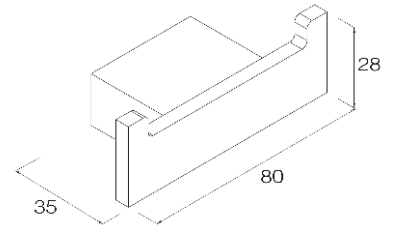

New York

Ринг за хавлия

Код: 853810
Покритие: Хром
Материал: Цинк
Монтаж: Разпробиване

Единична закачалка

Код: 853210
Покритие: Хром
Материал: Цинк
Монтаж: Разпробиване

Двойна закачалка

Код: 853110
Покритие: Хром
Материал: Цинк
Монтаж: Разпробиване

Полица за баня с държачи

Код: 854210
Покритие: Хром
Материал: Цинк, Стъкло
Монтаж: Разпробиване