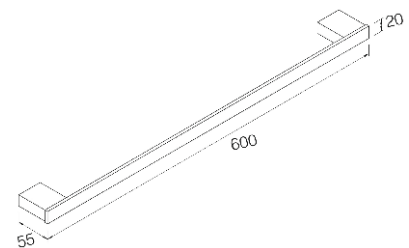

Релса за хавлия 60 см

Код: 853910
Покритие: Хром
Материал: Цинк
Монтаж: Разпробиване