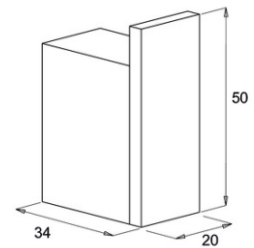

New York

Ринг за хавлия

Код: 853810
Покритие: Хром
Материал: Цинк
Монтаж: Разпробиване

Единична закачалка

Код: 853210
Покритие: Хром
Материал: Цинк
Монтаж: Разпробиване

Двойна закачалка

Код: 853110
Покритие: Хром
Материал: Цинк
Монтаж: Разпробиване

Полица за баня с държачи

Код: 854210
Покритие: Хром
Материал: Цинк, Стъкло
Монтаж: Разпробиване