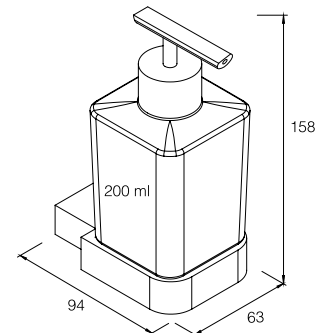

## Чаша за баня с държач

**Код:** 853410  
**Покритие:** Хром  
**Материал:** Цинк, Стъкло  
**Монтаж:** Разпробиване

## Сапунерка с държач

**Код:** 853710  
**Покритие:** Хром  
**Материал:** Цинк, Стъкло  
**Монтаж:** Разпробиване

## Дозатор за сапун с държач

**Код:** 855910  
**Покритие:** Хром  
**Материал:** Цинк, Стъкло  
**Монтаж:** Разпробиване