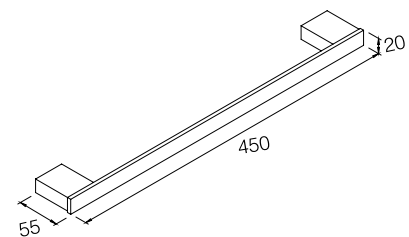

## Релса за хавлия 60 см

**Код:** 853910  
**Покритие:** Хром  
**Материал:** Цинк  
**Монтаж:** Разпробиване