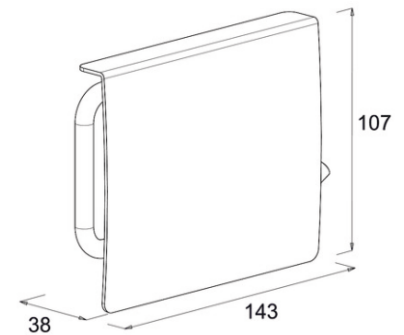

Държач за резервна ролка хартия

Код: 854810
Покритие: Хром
Материал: Цинк
Монтаж: Разпробиване