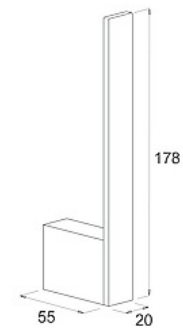

New York

Двойна релса за хавлия

Код: 855210
Покритие: Хром
Материал: Цинк
Монтаж: Разпробиване

Държач за тоалетна хартия

Код: 854910
Покритие: Хром
Материал: Цинк
Монтаж: Разпробиване

Държач за тоалетна хартия с капак

Код: 854710
Покритие: Хром
Материал: Цинк
Монтаж: Разпробиване

Държач за резервна ролка хартия

Код: 854810
Покритие: Хром
Материал: Цинк
Монтаж: Разпробиване

Четка за тоалетна с държач

Код: 855410
Покритие: Хром
Материал: Цинк, Стъкло
Монтаж: Разпробиване