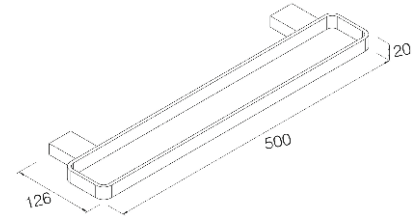

New York

Двойна релса за хавлия

Код: 855210
Покритие: Хром
Материал: Цинк
Монтаж: Разпробиване