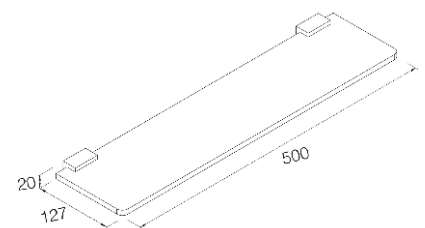

Полица за баня с държачи

Код: 854210
Покритие: Хром
Материал: Цинк, Стъкло
Монтаж: Разпробиване