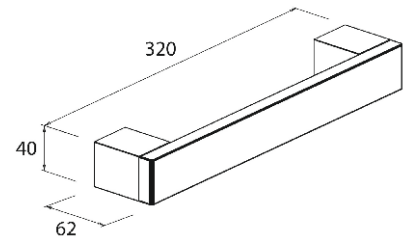

Дръжка за вана

Код: 854110
Покритие: Хром
Материал: Цинк
Монтаж: Разпробиване

Релса за хавлия 45 см

Код: 855010
Покритие: Хром
Материал: Цинк
Монтаж: Разпробиване

Релса за хавлия 60 см

Код: 853910
Покритие: Хром
Материал: Цинк
Монтаж: Разпробиване

Релса за хавлия 80 см

Код: 854310
Покритие: Хром
Материал: Цинк
Монтаж: Разпробиване