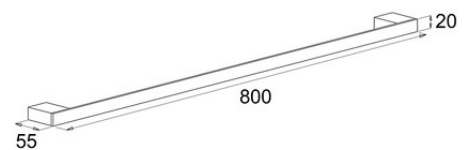

Дръжка за вана

Код: 854110
Покритие: Хром
Материал: Цинк
Монтаж: Разпробиване

Релса за хавлия 45 см

Код: 855010
Покритие: Хром
Материал: Цинк
Монтаж: Разпробиване

Релса за хавлия 60 см

Код: 853910
Покритие: Хром
Материал: Цинк
Монтаж: Разпробиване

Релса за хавлия 80 см

Код: 854310
Покритие: Хром
Материал: Цинк
Монтаж: Разпробиване